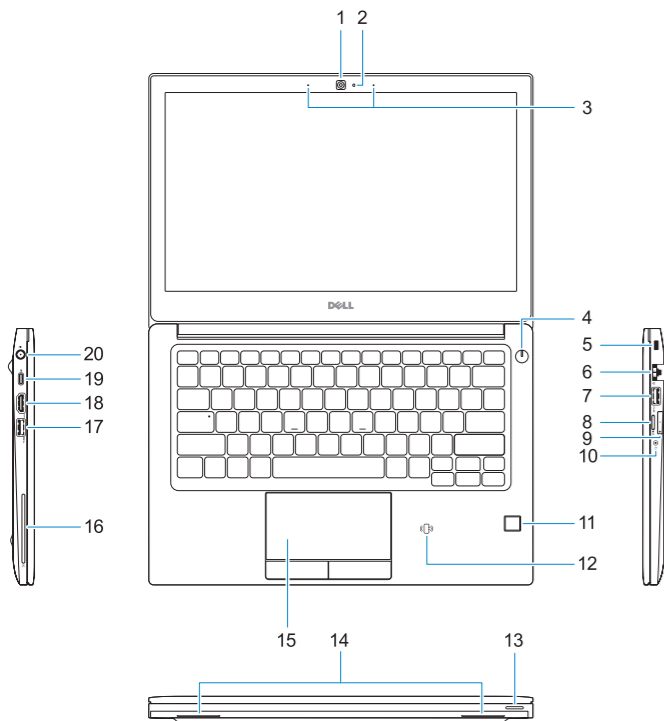

### Computer model

Model počítače | Computermodell  
Model komputera | Model počítača

Latitude 7280

0X5N6TA00

# Features

Funkce | Funktionen | Funkcje | Funkcie

- |                                   |   |
|-----------------------------------|---|
| 1. Camera                         | 12. NFC sensor (optional)                                 |
| 2. Camera status light            | 13. Status light  |
| 3. Microphones                    | 14. Speakers  |
| 4. Power button                   | 15. Touchpad  |
| 5. Security cable slot            | 16. Smartcard reader (optional)                           |
| 6. Network port                   | 17. USB 3.0 port  |
| 7. USB 3.0 port with PowerShare   | 18. HDMI port   |
| 8. microSD port                   | 19. DisplayPort over USB Type-C (optional Thunderbolt™ 3) |
| 9. USIM port                      | 20. Power connector port                                  |
| 10. Headset port                  | 21. Service tag label                                     |
| 11. Fingerprint reader (optional) |   |